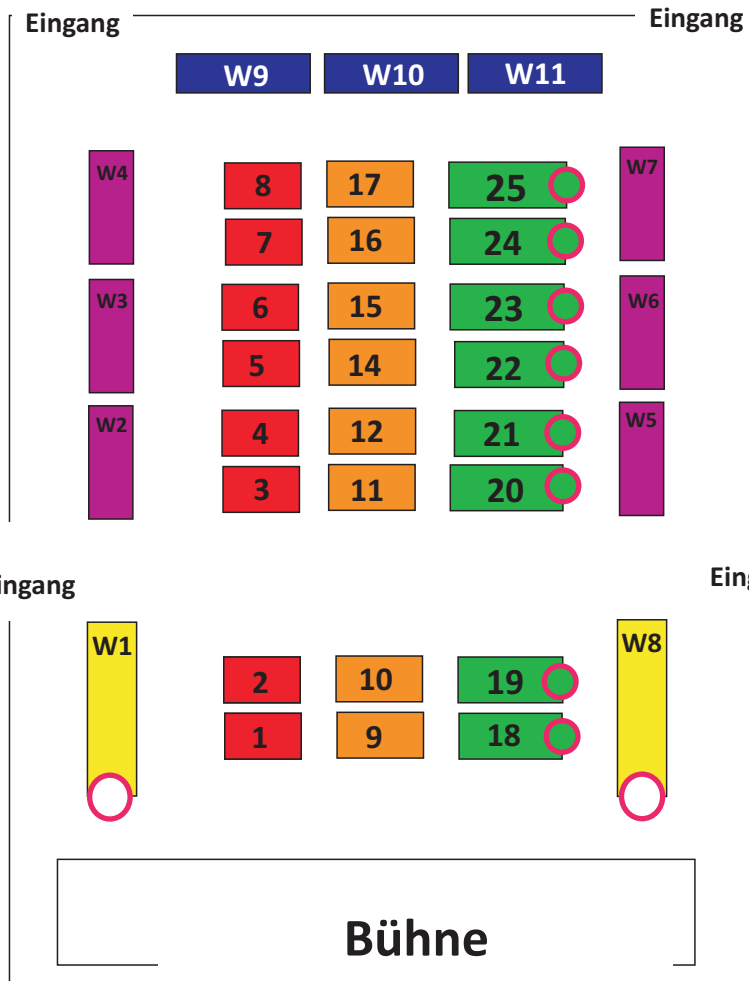

Foyer

Haupteingang

5.40 m
+ 1 Kleiderständer

59,00 €

3.60 m

39,00 €

3.30 m

36,00 €

3.60 m
+ 1 Kleiderständer

33,00 €

3.60 m

29,00 €

2.40 m

25,00 €

Alle Tische und Stühle werden aufgestellt und wieder abgebaut.
Kleiderständer müssen selbst mitgebracht werden.